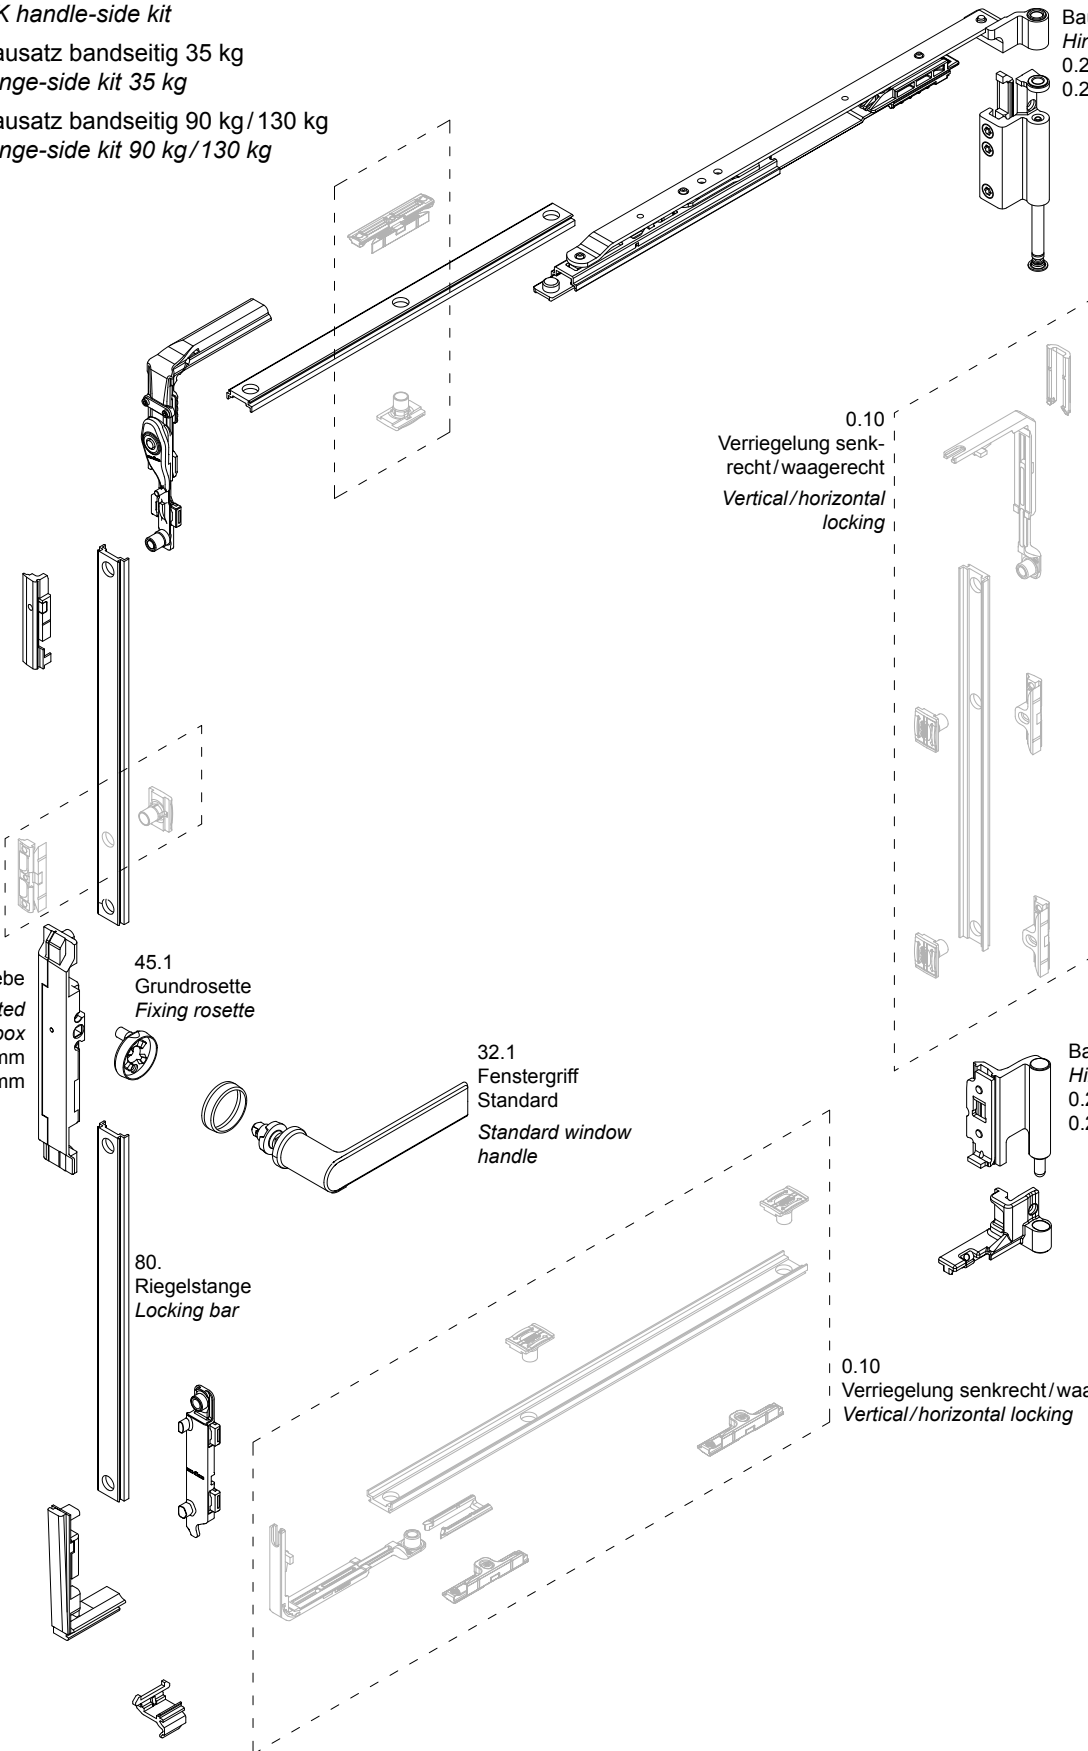

Grundbeschlag komplett • Complete basic fittings

0.37.1 DK-Bausatz griffseitig
DK handle-side kit

0.23.1 Bausatz bandseitig 35 kg
Hinge-side kit 35 kg

0.23.2 Bausatz bandseitig 90 kg/130 kg
Hinge-side kit 90 kg/130 kg

Bausatz bandseitig
Hinge-side kit
0.23.1 – 35 kg
0.23.2 – 90 kg/130 kg

0.10
Verriegelung senkrecht/waagrecht
Vertical/horizontal locking

Kammergetriebe
Cavity-fitted gearbox
6.1 – 23 mm
(6.2) – 43 mm

45.1
Grundrosette
Fixing rosette

32.1
Fenstergriff
Standard
Standard window handle

80.
Riegelstange
Locking bar

Bausatz bandseitig
Hinge-side kit
0.23.1 – 35 kg
0.23.2 – 90 kg/130 kg

0.10
Verriegelung senkrecht/waagrecht
Vertical/horizontal locking